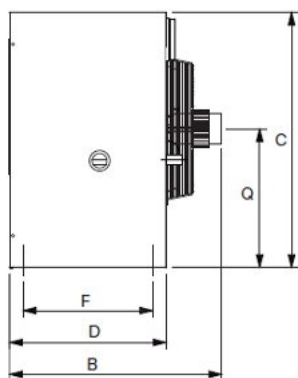

Gamintojas:

ROBUR

Matmenys

M 20 - M 25 - M 30 - M 35 - M 40

M 50 - M 60

	A	B	C	D	E	F	G	H	J	L	N	P	Q	R	S	T	U	V	W	X	Y	Z
M 20	630	640	800	490	370	405	440	430	215	285	95	390	435	340	600	715	714	1/2"	-	133	113	355
M 25	630	640	800	490	370	405	440	430	215	285	95	390	435	340	600	715	714	1/2"	-	133	113	355
M 30	770	670	800	490	510	405	580	430	215	285	95	460	435	340	600	715	714	1/2"	-	133	113	410
M 35	880	670	800	490	620	405	690	430	215	285	95	515	435	340	600	715	714	1/2"	-	133	113	410
M 40	880	700	800	490	620	405	690	430	215	285	95	515	435	340	600	715	714	3/4"	-	133	113	410
M 50	1070	640	800	490	810	405	880	430	215	285	95	398	435	340	600	715	714	3/4"	432	133	113	355