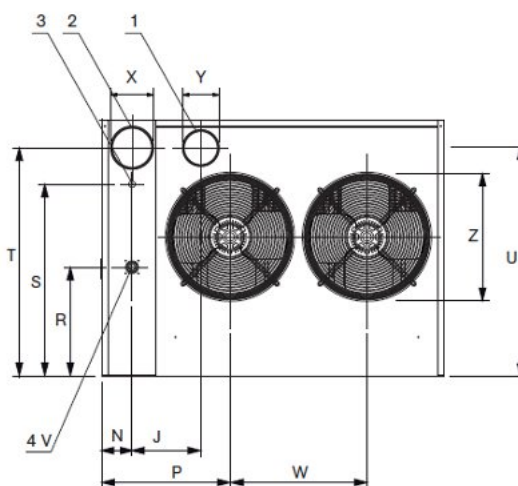

Gamintojas:

ROBUR

Matmenys

M 20 - M 25 - M 30 - M 35 - M 40

M 50 - M 60

	A	B	C	D	E	F	G	H	J	L	N	P	Q	R	S	T	U	V	W	X	Y	Z
M 20	630	640	800	490	370	405	440	430	215	285	95	390	435	340	600	715	714	1/2"	-	133	113	355
M 25	630	640	800	490	370	405	440	430	215	285	95	390	435	340	600	715	714	1/2"	-	133	113	355
M 30	770	670	800	490	510	405	580	430	215	285	95	460	435	340	600	715	714	1/2"	-	133	113	410
M 35	880	670	800	490	620	405	690	430	215	285	95	515	435	340	600	715	714	1/2"	-	133	113	410
M 40	880	700	800	490	620	405	690	430	215	285	95	515	435	340	600	715	714	3/4"	-	133	113	410
M 50	1070	640	800	490	810	405	880	430	215	285	95	398	435	340	600	715	714	3/4"	432	133	113	355

M 60	1270	670	800	490	1010	405	1080	430	215	285	95	468	435	340	600	715	714	³ / ₄ "	495	133	113	410
------	------	-----	-----	-----	------	-----	------	-----	-----	-----	----	-----	-----	-----	-----	-----	-----	-------------------------------	-----	-----	-----	-----