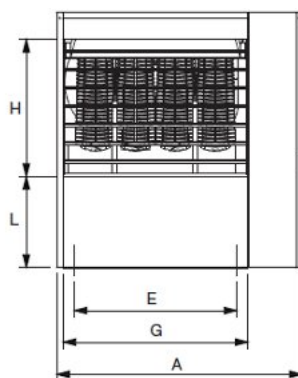

Gamintojas:

ROBUR

Matmenys

M 20 - M 25 - M 30 - M 35 - M 40

M 50 - M 60

	A	B	C	D	E	F	G	H	J	L	N	P	Q	R	S	T	U	V	W	X	Y	Z
M 20	630	640	800	490	370	405	440	430	215	285	95	390	435	340	600	715	714	1/2"	-	133	113	355
M 25	630	640	800	490	370	405	440	430	215	285	95	390	435	340	600	715	714	1/2"	-	133	113	355
M 30	770	670	800	490	510	405	580	430	215	285	95	460	435	340	600	715	714	1/2"	-	133	113	410
M 35	880	670	800	490	620	405	690	430	215	285	95	515	435	340	600	715	714	1/2"	-	133	113	410
M 40	880	700	800	490	620	405	690	430	215	285	95	515	435	340	600	715	714	3/4"	-	133	113	410
M 50	1070	640	800	490	810	405	880	430	215	285	95	398	435	340	600	715	714	3/4"	432	133	113	355

M 60	1270	670	800	490	1010	405	1080	430	215	285	95	468	435	340	600	715	714	³ / ₄ "	495	133	113	410
------	------	-----	-----	-----	------	-----	------	-----	-----	-----	----	-----	-----	-----	-----	-----	-----	-------------------------------	-----	-----	-----	-----