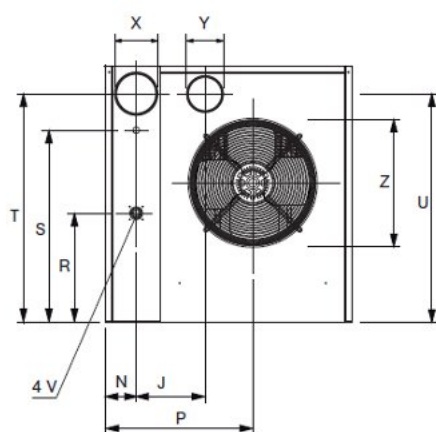

Gamintojas:

ROBUR

Matmenys

M 20 - M 25 - M 30 - M 35 - M 40

M 50 - M 60

	A	B	C	D	E	F	G	H	J	L	N	P	Q	R	S	T	U	V	W	X	Y	Z
M 20	630	640	800	490	370	405	440	430	215	285	95	390	435	340	600	715	714	1/2"	-	133	113	355
M 25	630	640	800	490	370	405	440	430	215	285	95	390	435	340	600	715	714	1/2"	-	133	113	355
M 30	770	670	800	490	510	405	580	430	215	285	95	460	435	340	600	715	714	1/2"	-	133	113	410
M 35	880	670	800	490	620	405	690	430	215	285	95	515	435	340	600	715	714	1/2"	-	133	113	410
M 40	880	700	800	490	620	405	690	430	215	285	95	515	435	340	600	715	714	3/4"	-	133	113	410
M 50	1070	640	800	490	810	405	880	430	215	285	95	398	435	340	600	715	714	3/4"	432	133	113	355